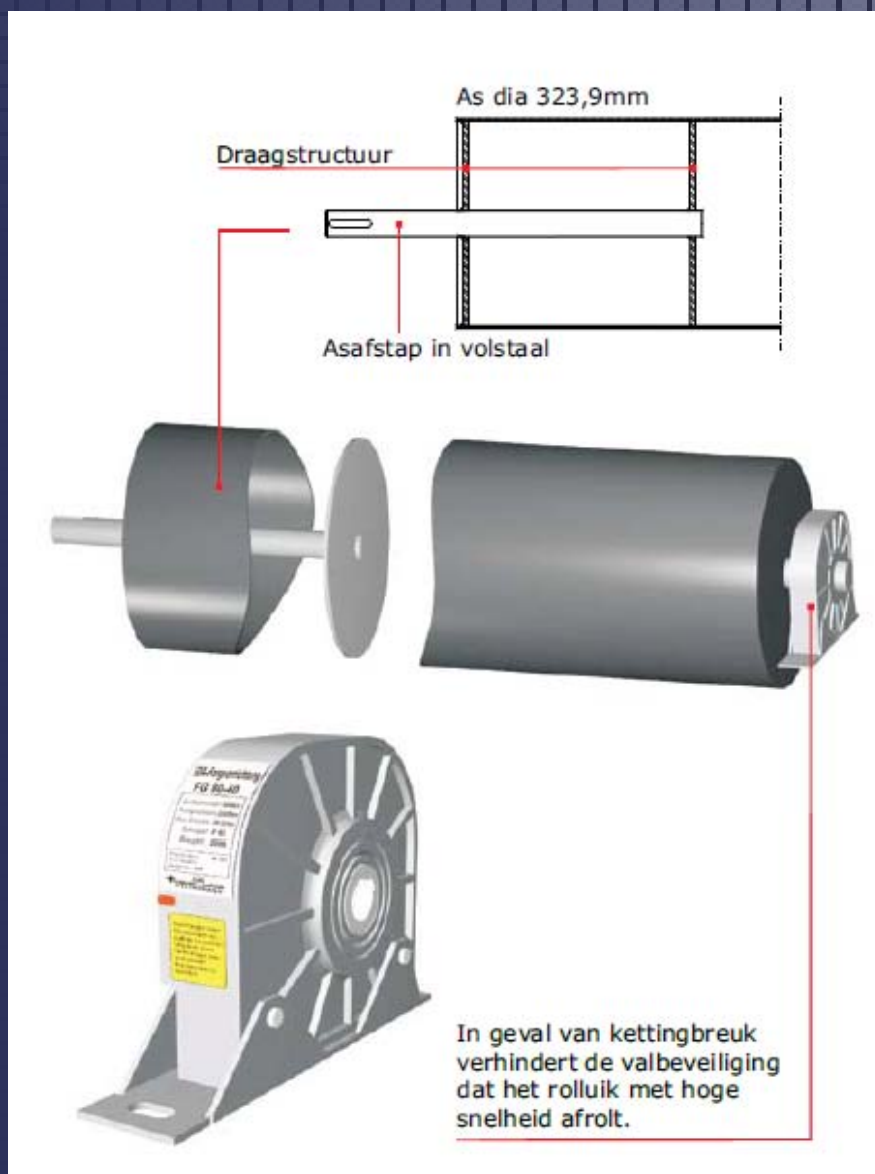

GROEP EUROLOCK

Aandrijfas RF 60

Nijverheidsweg 1 - 9820 Merelbeke
0800 99 203 - 09 217 02 80
info@groepeurolock.be - www.groepeurolock.be